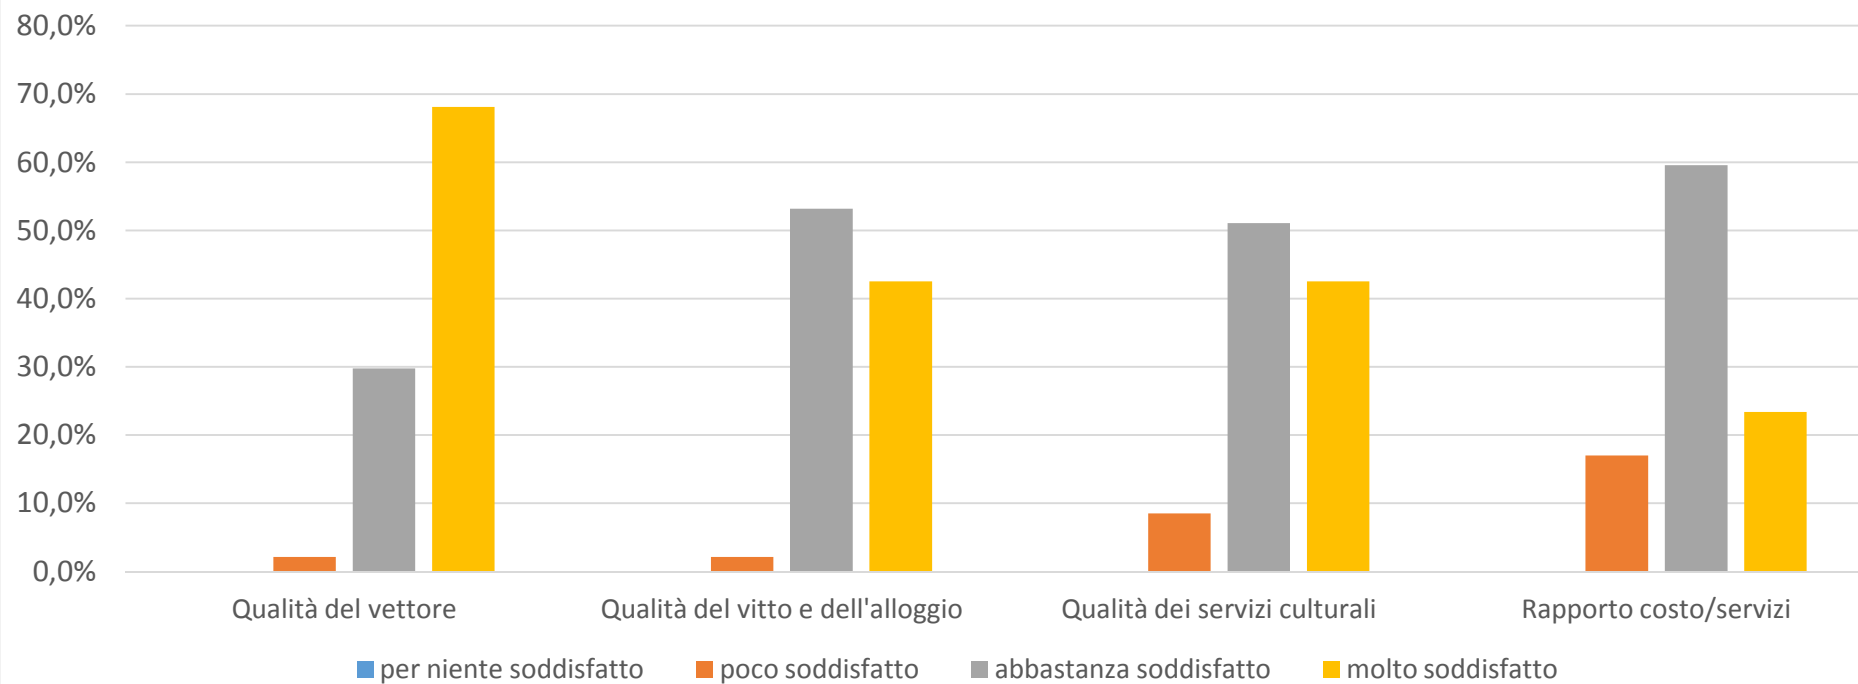

QUESTIONARIO GRADIMENTO STUDENTI classi 1AL-1BL  
uscita didattica a ANNECY-HANTECOMBE 8-9 marzo 2016